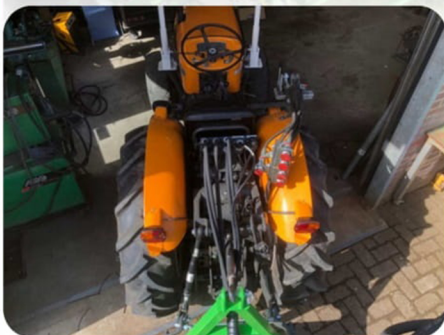

Platforma hoogwerker tandem-as: voor het snoeien, netten plaatsen, voor de oogst, platform lengte 4.30m, breedte 1.45m (uitgeschoven 3.15m), hoogte platform 3.25m

Optie bediening vanaf platform:

- van de koppeling
- start/stop systeem van tractor
- weg-zwenkbare bedieningskolom
- noodstop
- heffen/zakken

**PLATFORMA
HOOGWERKER**

P.D. van HEMERT
Reparatie en Servicebedrijf
OPIJNEN tel. 06-49819323
www.pdvanhemert.nl

Nieuwe Stoep 2
4184 EJ Opijnen
info@pdvanhemert.nl

Platforma:

Gedragen pluk- snoeistelling, voor aan een heftruck of hefmast, gedragen hoogwerker, engte plateau 1.40M, breedte dek (ingeschoven) 1.20M, breedte dek (uitgeschoven) 2.80M, uitschuifbare plateaus 0.45M per kant, ook voor hagelnetten plaatsen

Optie bediening vanaf platform:

- van de koppeling
- start/stop systeem van tractor
- heffen/zakken
- weg-zwenkbare bedieningskolom
- noodstop